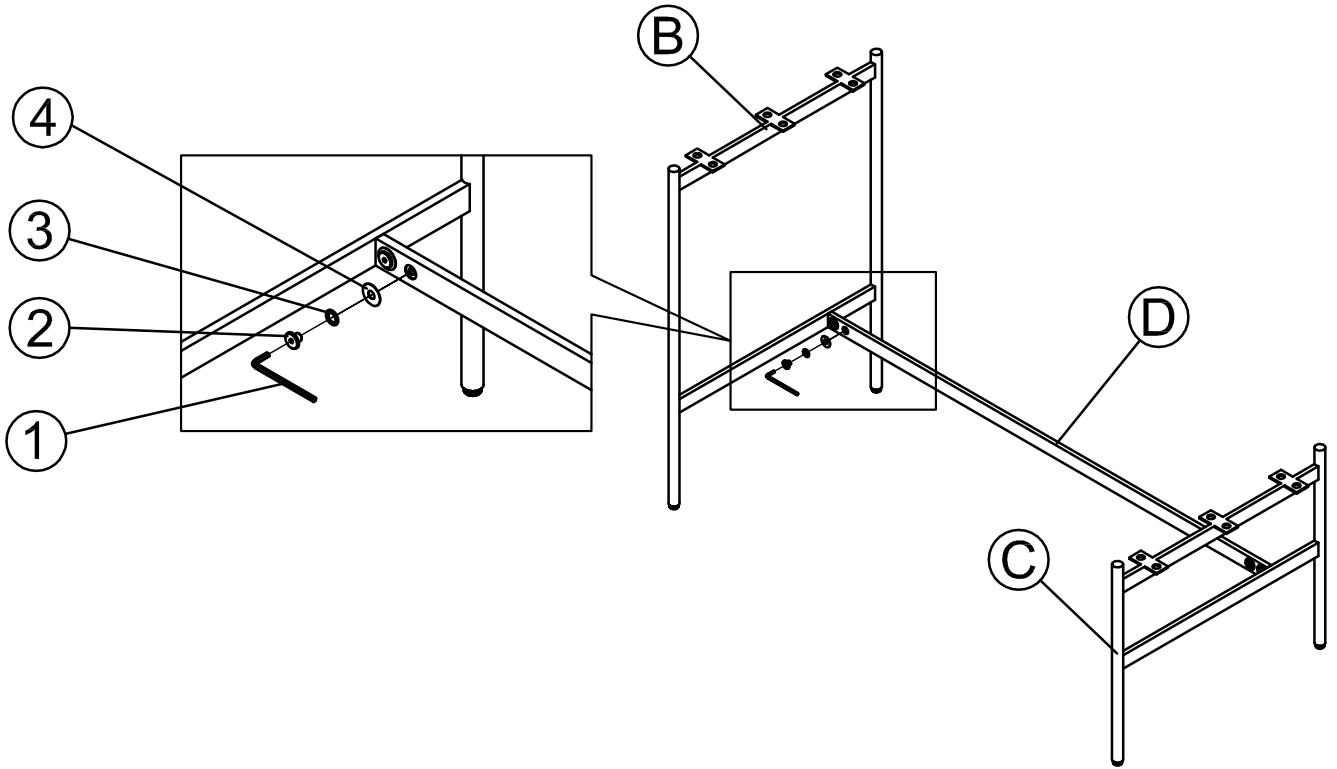

A. Dessus du Bureau de travail 1pc

BOX #2

B. LEFT LEG 1PC
C. RIGHT LEG 1PC
D. BAR 1PC

Boîte # 2

B. Patte gauche 1pc
C. Patte droite 1pc
D. Bar 1pc

Desk
Bureau de travail

HARDWARE PACKED IN BOX # 1 LISTE DE LA QUINCAILLERIE DANS LA BOÎTE 1

1. Allen key 4MM 1PC

1. Clé Allen 4MM 1PC

2. BOLT M6x10MM 4PCS

2. BOULON M6x10MM 4PCS

3. WASHER Ø6x14MM 4PCS

3. RONDELLE PLATE Ø6x14MM 4PCS

4. WASHER Ø8x14MM 16PCS

4. RONDELLE PLATE Ø8x14MM 16PCS

5. WASHER Ø8x18MM 12PCS

5. RONDELLE PLATE Ø8x18MM 12PCS

6. BOLT M6x20MM 12PCS

6. BOULON M6x20MM 12PCS

Step 1:
Étape 1 :

URBAN BARN

Step 2:
Étape 2 :