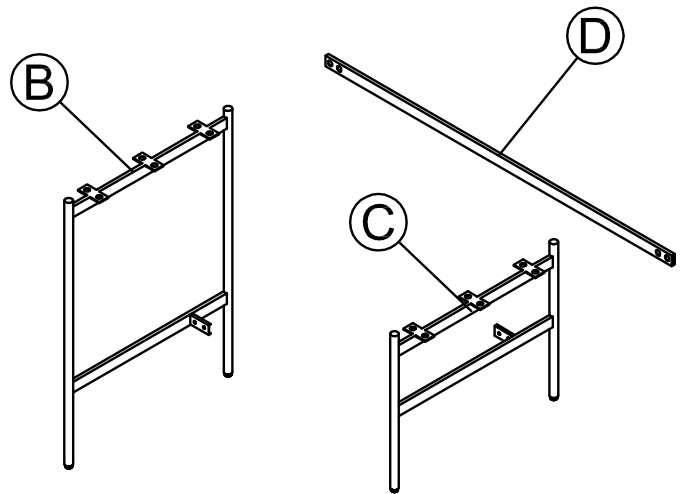

URBAN BARN

Holborn Desk / Bureau de travail Holborn
Assembly Instructions / Instructions d'assemblage

PARTS AND FITTING PACKAGING DETAIL PIÈCES ET ACCESSOIRES DANS L'EMBALLAGE

BOX #1

A. DESK TOP 1PC

Boîte # 1

A. Dessus du Bureau de travail 1pc

BOX #2

B. LEFT LEG 1PC
C. RIGHT LEG 1PC
D. BAR 1PC

Boîte # 2

B. Patte gauche 1pc
C. Patte droite 1pc
D. Bar 1pc

Desk
Bureau de travail

HARDWARE PACKED IN BOX # 1 LISTE DE LA QUINCAILLERIE DANS LA BOÎTE 1

1. Allen key 4MM 1PC

1. Clé Allen 4MM 1PC

2. BOLT M6x10MM 4PCS

2. BOULON M6x10MM 4PCS

3. WASHER Ø6x14MM 4PCS

3. RONDELLE PLATE Ø6x14MM 4PCS

4. WASHER Ø8x14MM 16PCS

4. RONDELLE PLATE Ø8x14MM 16PCS

5. WASHER Ø8x18MM 12PCS

5. RONDELLE PLATE Ø8x18MM 12PCS

6. BOLT M6x20MM 12PCS

6. BOULON M6x20MM 12PCS

Step 1:
Étape 1 :

URBAN BARN

Step 2:
Étape 2 :